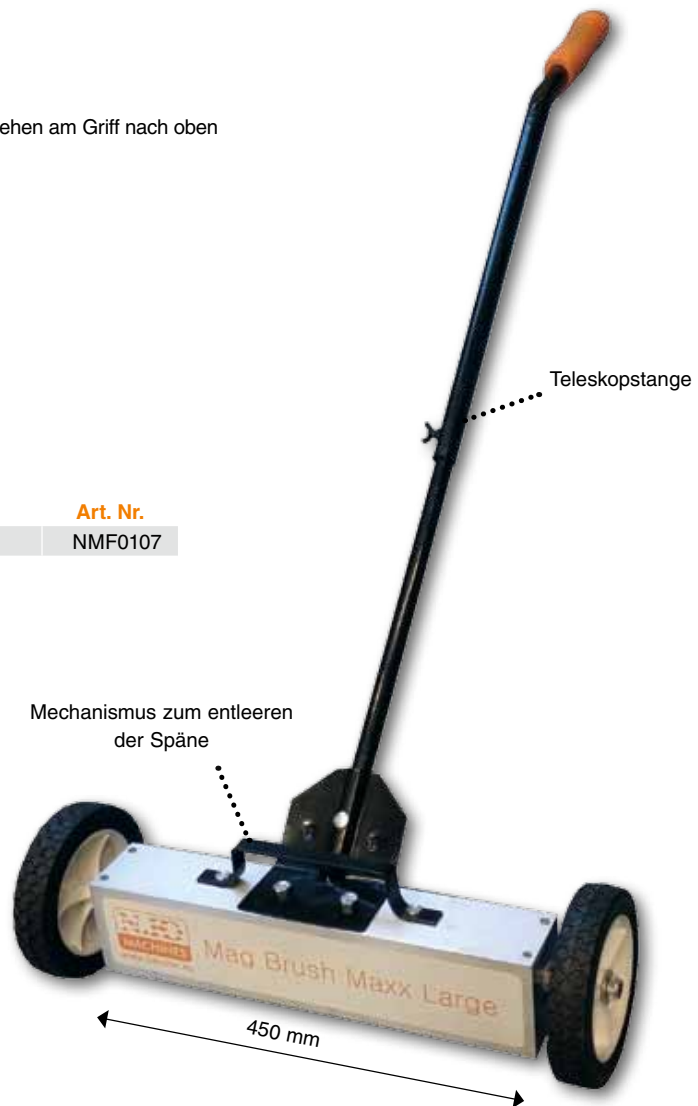

Mag Brush Maxx Large

- Magnetische Kehrmaschine
- Breite der Sammelschiene 450 mm
- Sammelt alle magnetischen Materialien wie
- Ausgestattet mit Räder
- Eingesammeltes Material können sie einfach freigeben durch ziehen am Griff nach oben
- Teleskopstange für komfortable Führung
- Verpackt im Karton

Technische Daten:

Länge der Sammelschiene	450 mm
Einstellbare Teleskopstange	920 - 1250 mm
Gewicht	5,5 kg

Name:

Kehrmaschine

Art. Nr.

NMF0107

Mag Brush

- Sammelt alle magnetischen Materialien wie Stahlspäne, Metallabfälle etc.
- Gesammeltes Material durch einfaches Vorschieben des Griffteils nach oben freigeben
- Verpackt in einem Karton

Technische Daten:

Länge der Magnetfläche	300 mm
------------------------	--------

Name:

Mag Brush

Art. Nr.

18654